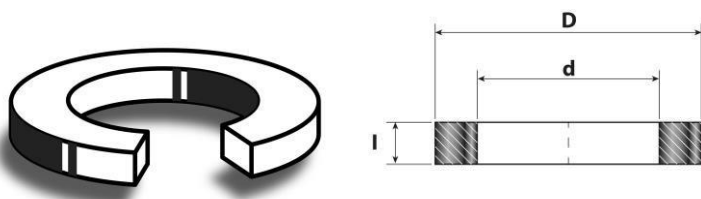

CATALOGO

Guarnizioni piatte o piane - rondelle in gomma NBR 75 Sh/A

A richiesta del Cliente tutti i nostri articoli possono essere prodotti con mescole diverse da quelle menzionate.

Dimensioni

Codice Articolo	Descrizione Articolo	D.	d.	H.	Note
PT00020	PIATTA	6	3	7	
PT00022	PIATTA	6	4	2	
PT00060	PIATTA	7,5	3	2,5	
PT00070	PIATTA	8	5	5	
PT00150	PIATTA	9,2	4	3,5	
PT00168	PIATTA	10	5,5	9	
PT00198	PIATTA	11	4	7	
PT00230	PIATTA	11	6	1,5	
PT00250	PIATTA	11,8	3,5	2,8	
PT00290	PIATTA	12	6	4	
PT00330	PIATTA	12,5	3,5	3,2	
PT00360	PIATTA	13	4	5	
PT00365	PIATTA	13	6	2	
PT00410	PIATTA	13,5	8	3	
PT00440	PIATTA	14	6	1,8	
PT00450	PIATTA	14	6	3,5	
PT00460	PIATTA	14	7	2,5	
PT00470	PIATTA	14	7	3,2	
PT00480	PIATTA	14	7	5	

GOMMA SINTETICA

PT00510	PIATTA	14,5	4,5	3,8	
PT00520	PIATTA	14,5	6,5	4,5	
PT00531	PIATTA	14,8	4,5	2,1	
PT00540	PIATTA	14,8	7,6	3	
PT00548	PIATTA	15	2	1,5	
PT00550	PIATTA	15	6	3	
PT00600	PIATTA	15	8	6	
PT00620	PIATTA	15	10	4	
PT00630	PIATTA	15,1	4,5	1,4	
PT00640	PIATTA	15,2	4	5	
PT00650	PIATTA	15,2	11,1	2,5	
PT00655	PIATTA	15,3	5,5	2	
PT00660	PIATTA	15,4	6	5	
PT00670	PIATTA	15,5	8,5	25,5	
PT00700	PIATTA	16	12	4,1	
PT00710	PIATTA	16,5	6	3	
PT00720	PIATTA	16,5	12	1	
PT00730	PIATTA	17	4	5	
PT00761	PIATTA	17,1	7,8	1	
PT00770	PIATTA	17,4	4,8	3,6	
PT00840	PIATTA	18	8,2	2,5	
PT00862	PIATTA	18	10,5	10	
PT00869	PIATTA	18	12	2	
PT00883	PIATTA	18	12	10	
PT00900	PIATTA	18,4	4,8	3,6	
PT00920	PIATTA	18,7	7,5	1	
PT00930	PIATTA	18,8	12	2	
PT00940	PIATTA	18,8	16,7	2	
PT00970	PIATTA	20	4	4	
PT00990	PIATTA	20	9,8	2	
PT01010	PIATTA	20	11	2	
PT01020	PIATTA	20	12	2	
PT01030	PIATTA	20	14	3	
PT01040	PIATTA	20	15	2	
PT01060	PIATTA	20,8	13	5	
PT01091	PIATTA	22	10	6,8	
PT01110	PIATTA	22	14,3	1,5	
PT01129	PIATTA	22,7	14,5	1	
PT01131	PIATTA	22,9	6	5	